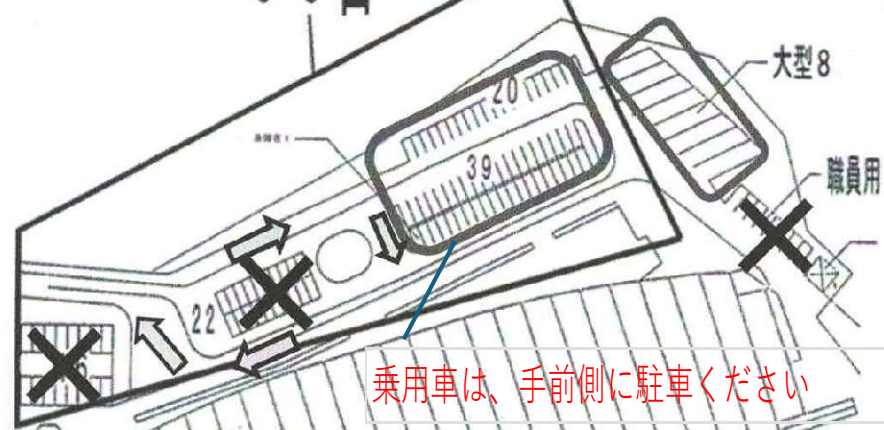

第 53 回桜泳 SG 記録会

4/21(日) 6:30~18:00

県立総合プール駐車場

96台

マイクロバスは、詰めて駐車してください

県立総合プール

駐車場内は時計回り、徐行運転！

普通車 59 台 + 大型 8 台