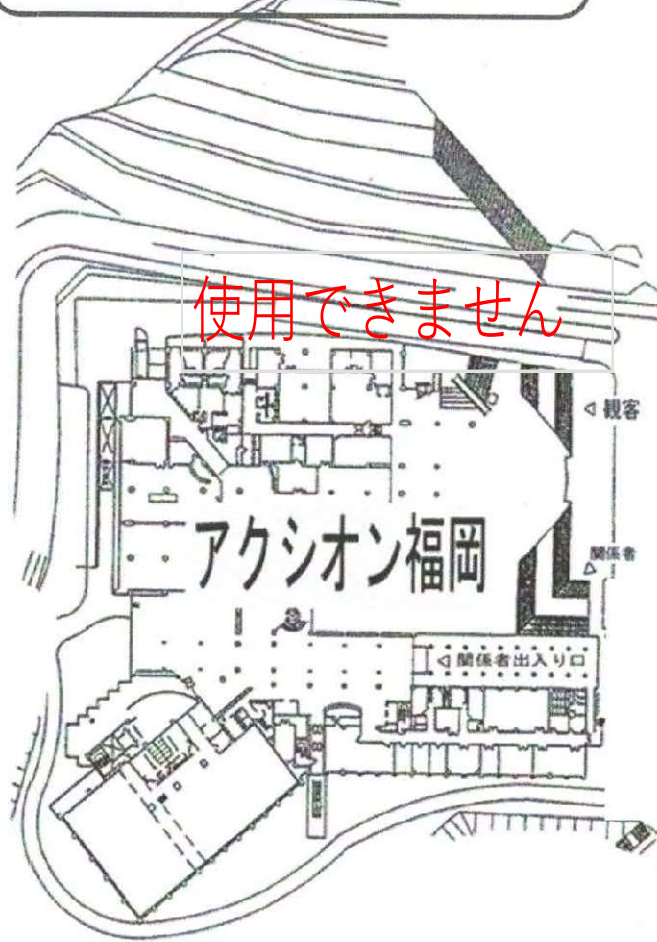

第 53 回桜泳 SG 記録会

4/21(日) 6:30~18:00

県立総合プール駐車場

96台

マイクロバスは、詰めて駐車してください

県立総合プール

駐車場内は時計回り、徐行運転！

普通車 59 台 + 大型 8 台